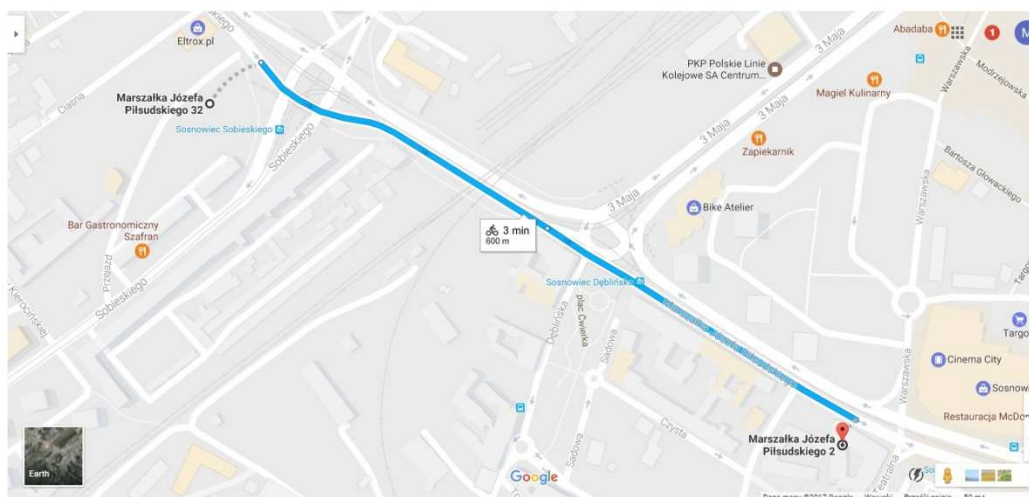

Długość trasy 2,8 km

11. Komenda Miejska Policji w Chorzowie ⇨

Posterunek Konny Policji w Chorzowie, 41-503 Chorzów, ul. Siemianowicka 103

Długość trasy 1,3 km

12. Posterunek Konny Policji w Chorzowie

Komisariat Policji VII w Katowicach, 40-873 Katowice, ul. Tysiąclecia 5

Długość trasy 3,7 km

13. Komisariat Policji VII w Katowicach

Komisariat Policji II w Katowicach, 40-134 Katowice, ul. Iłakowiczówny 2

Długość trasy 3,8 km

14. Komisariat Policji II w Katowicach

Komenda Miejska Policji w Siemianowicach Śląskich, 41-100 Siemianowice Śląskie, ul. Jana Pawła II 16

Długość trasy 5,6 km

15. Komenda Miejska Policji w Siemianowicach Śląskich

Komisariat Policji V w Katowicach, 40-379 Katowice, ul. Lwowska 7

Długość trasy 7,7 km

16. Komisariat Policji V w Katowicach

Komisariat Policji I w Sosnowcu, 41-200 Sosnowiec, ul. Piłsudskiego 32

Długość trasy 3,3 km

17. Komisariat Policji I w Sosnowcu

Komenda Miejska Policji w Sosnowcu, 41-200 Sosnowiec, ul. Piłsudskiego 2

Długość trasy 600 m

18. Komenda Miejska Policji w Sosnowcu

Komisariat Policji II w Sosnowcu, 41-200 Sosnowiec, ul. Żeromskiego 1