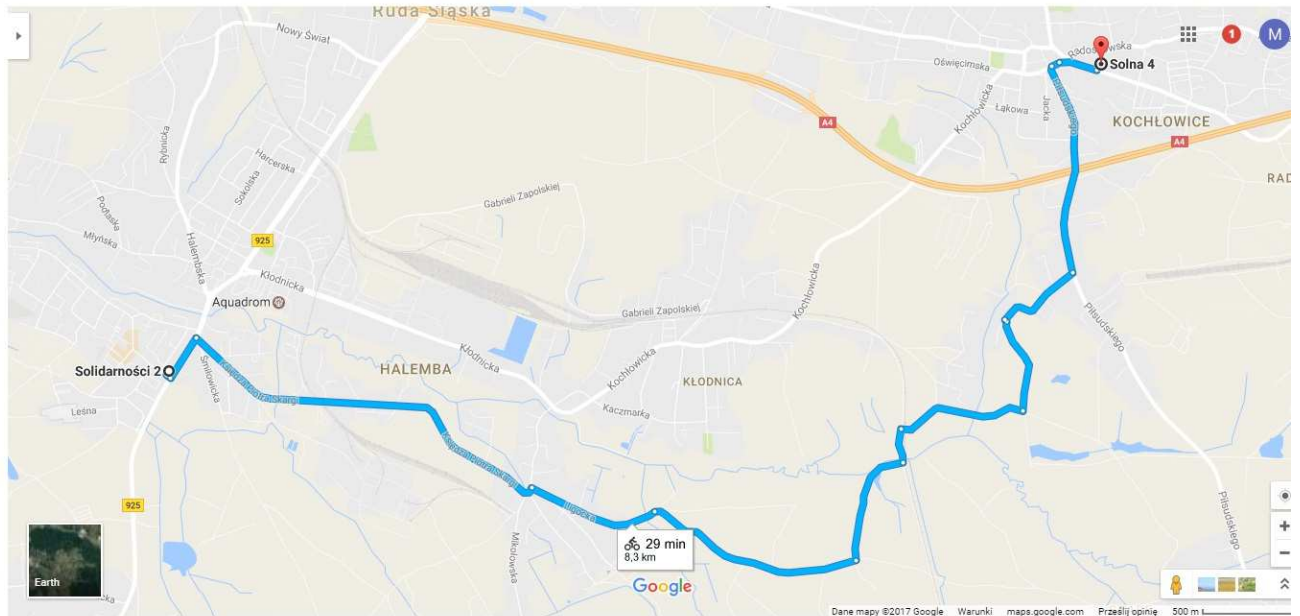

Szczegółowy opis trasy rowerowej podczas wyprawy

Etap XII - 72 km

1. Komisariat Policji III w Zabrze, 41-800 Zabrze, ul. Wolności 438

Komisariat Policji I w Rudzie Śląskiej, 41-700 Ruda Śląska, ul. Mickiewicza 2

Długość trasy 4,7 km

2. Komisariat Policji I w Rudzie Śląskiej

Komenda Miejska Policji w Rudzie Śląskiej, 41-709 Ruda Śląska, ul. Hallera 9

Długość trasy 4,7 km

3. Komenda Miejska Policji w Rudzie Śląskiej

Komisariat Policji IV w Rudzie Śląskiej, 41-710 Ruda Śląska, ul. Różyckiego 32

Długość trasy 2,7 km

6. Komisariat Policji V w Rudzie Śląskiej

Komisariat Policji III w Rudzie Śląskiej, 41-707 Ruda Śląska, ul. Solna 4

Długość trasy 8,3 km

7. Komisariat Policji III w Rudzie Śląskiej

Komisariat Policji I w Chorzowie, 41-506 Chorzów, ul. Batorego 19

Długość trasy 4,1 km

8. Komisariat Policji I w Chorzowie

Komenda Miejska Policji w Świętochłowicach, 41-600 Świętochłowice, ul. Wojska Polskiego 16C