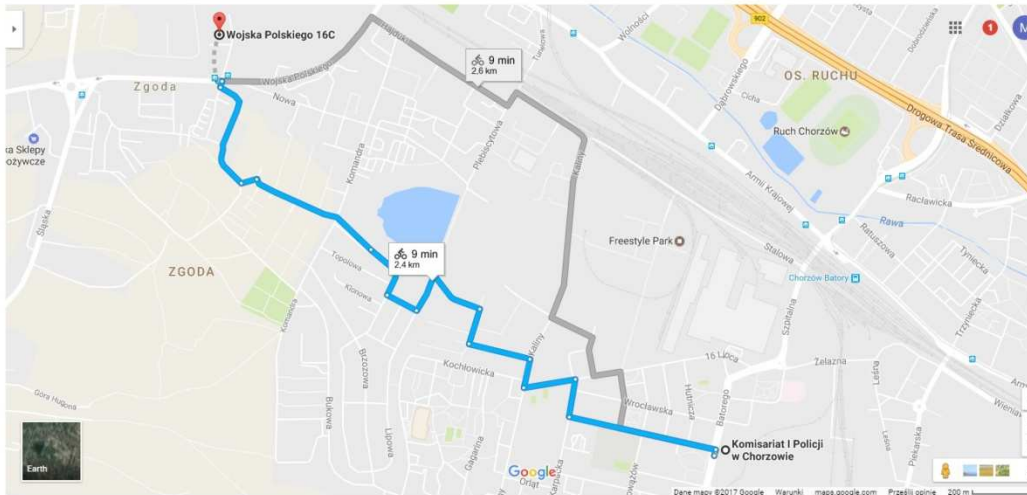

Szczegółowy opis trasy rowerowej podczas wyprawy

Etap XII - 72 km

1. Komisariat Policji III w Zabrze, 41-800 Zabrze, ul. Wolności 438

Komisariat Policji I w Rudzie Śląskiej, 41-700 Ruda Śląska, ul. Mickiewicza 2

Komisariat Policji IV w Rudzie Śląskiej, 41-710 Ruda Śląska, ul. Różyckiego 32

Długość trasy 2,7 km

6. Komisariat Policji V w Rudzie Śląskiej

Komisariat Policji III w Rudzie Śląskiej, 41-707 Ruda Śląska, ul. Solna 4

Długość trasy 8,3 km

7. Komisariat Policji III w Rudzie Śląskiej

Komisariat Policji I w Chorzowie, 41-506 Chorzów, ul. Batorego 19

Długość trasy 4,1 km

8. Komisariat Policji I w Chorzowie

Komenda Miejska Policji w Świętochłowicach, 41-600 Świętochłowice, ul. Wojska Polskiego 16C

Długość trasy 2,4 km

9. Komenda Miejska Policji w Świętochłowicach

Komisariat Policji II w Chorzowie, 41-500 Chorzów, ul. Moniuszki 11

Długość trasy 3,8 km

10. Komisariat Policji II w Chorzowie ⇨

Komenda Miejska Policji w Chorzowie, 41-503 Chorzów, ul. Legnicka 1