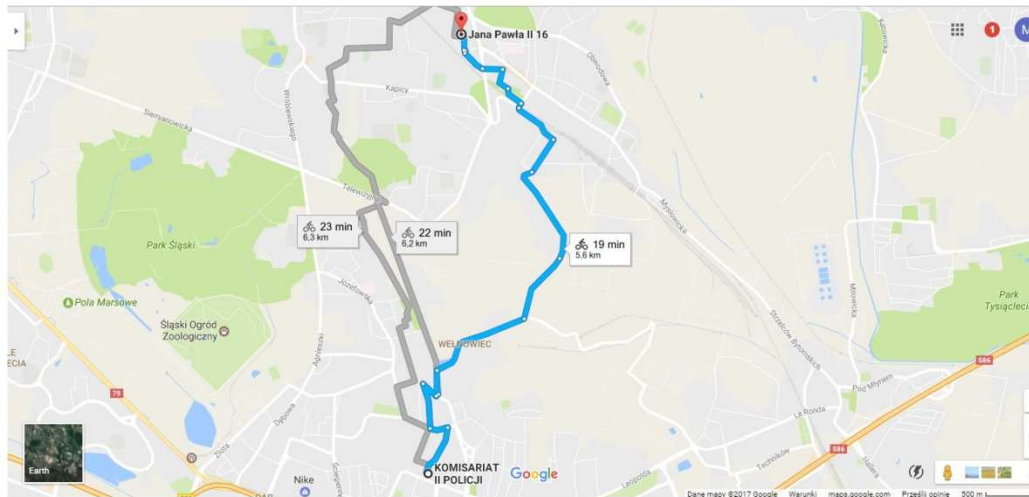

Długość trasy 2,8 km

11. Komenda Miejska Policji w Chorzowie ⇨

Posterunek Konny Policji w Chorzowie, 41-503 Chorzów, ul. Siemianowicka 103

Długość trasy 1,3 km

12. Posterunek Konny Policji w Chorzowie

Komisariat Policji VII w Katowicach, 40-873 Katowice, ul. Tysiąclecia 5

Długość trasy 3,7 km

13. Komisariat Policji VII w Katowicach

Komisariat Policji II w Katowicach, 40-134 Katowice, ul. Iłakowiczówny 2

Długość trasy 3,8 km

14. Komisariat Policji II w Katowicach

Komenda Miejska Policji w Siemianowicach Śląskich, 41-100 Siemianowice Śląskie, ul. Jana Pawła II 16

Długość trasy 5,6 km

15. Komenda Miejska Policji w Siemianowicach Śląskich

Komisariat Policji V w Katowicach, 40-379 Katowice, ul. Lwowska 7

Długość trasy 7,7 km

16. Komisariat Policji V w Katowicach

Komisariat Policji I w Sosnowcu, 41-200 Sosnowiec, ul. Piłsudskiego 32

Długość trasy 3,9 km