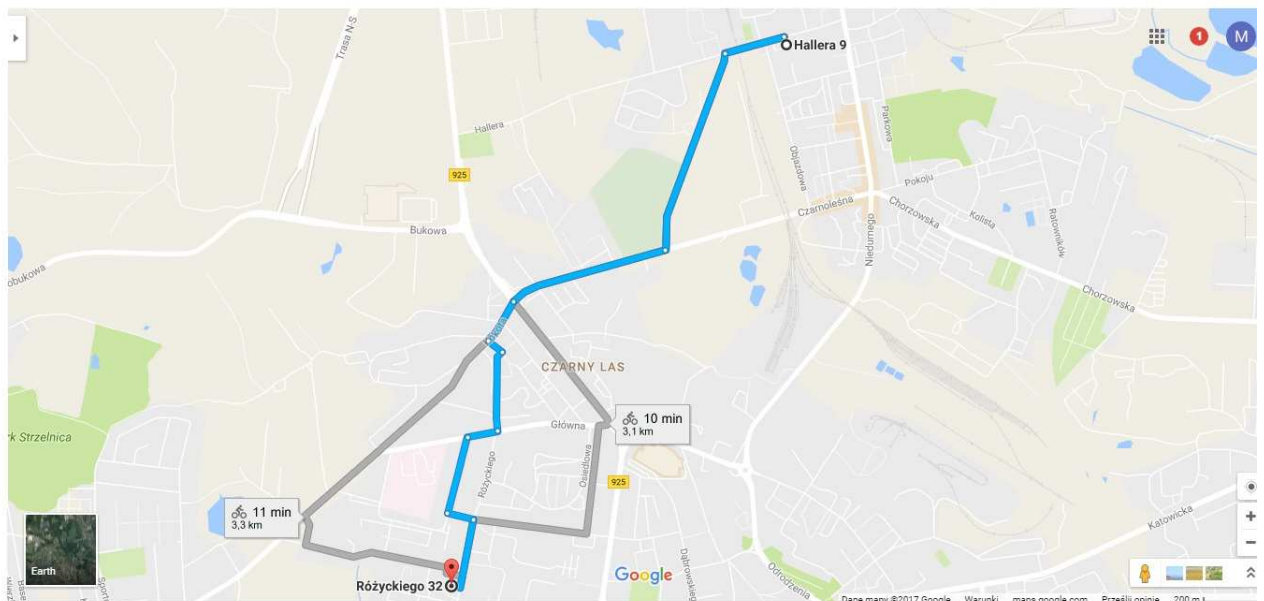

Szczegółowy opis trasy rowerowej podczas wyprawy

Etap XII - 72 km

1. Komisariat Policji III w Zabrze, 41-800 Zabrze, ul. Wolności 438

Komisariat Policji I w Rudzie Śląskiej, 41-700 Ruda Śląska, ul. Mickiewicza 2

Długość trasy 4,7 km

2. Komisariat Policji I w Rudzie Śląskiej

Komenda Miejska Policji w Rudzie Śląskiej, 41-709 Ruda Śląska, ul. Hallera 9

Długość trasy 4,7 km

3. Komenda Miejska Policji w Rudzie Śląskiej

Komisariat Policji IV w Rudzie Śląskiej, 41-710 Ruda Śląska, ul. Różyckiego 32

Długość trasy 2,7 km

6. Komisariat Policji V w Rudzie Śląskiej

Komisariat Policji III w Rudzie Śląskiej, 41-707 Ruda Śląska, ul. Solna 4

Długość trasy 8,3 km

7. Komisariat Policji III w Rudzie Śląskiej

Komisariat Policji I w Chorzowie, 41-506 Chorzów, ul. Batorego 19

Długość trasy 4,1 km

8. Komisariat Policji I w Chorzowie

Komenda Miejska Policji w Świętochłowicach, 41-600 Świętochłowice, ul. Wojska Polskiego 16C