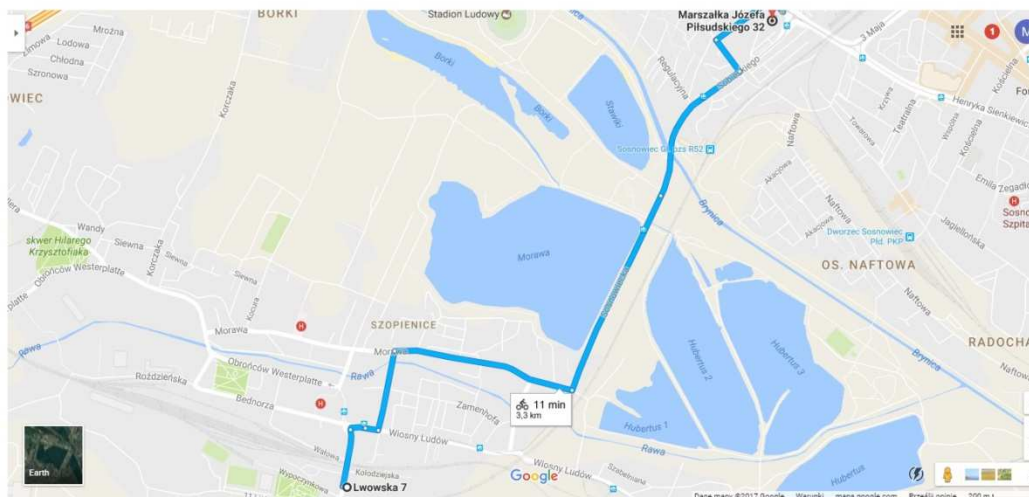

Długość trasy 3,7 km

13. Komisariat Policji VII w Katowicach

Komisariat Policji II w Katowicach, 40-134 Katowice, ul. Iłakowiczówny 2

Długość trasy 3,8 km

14. Komisariat Policji II w Katowicach

Komenda Miejska Policji w Siemianowicach Śląskich, 41-100 Siemianowice Śląskie, ul. Jana Pawła II 16

Długość trasy 5,6 km

15. Komenda Miejska Policji w Siemianowicach Śląskich

Komisariat Policji V w Katowicach, 40-379 Katowice, ul. Lwowska 7

Długość trasy 7,7 km

16. Komisariat Policji V w Katowicach

Komisariat Policji I w Sosnowcu, 41-200 Sosnowiec, ul. Piłsudskiego 32

Długość trasy 3,3 km

17. Komisariat Policji I w Sosnowcu

Komenda Miejska Policji w Sosnowcu, 41-200 Sosnowiec, ul. Piłsudskiego 2

Długość trasy 600 m

18. Komenda Miejska Policji w Sosnowcu

Komisariat Policji II w Sosnowcu, 41-200 Sosnowiec, ul. Żeromskiego 1

Długość trasy 3,9 km