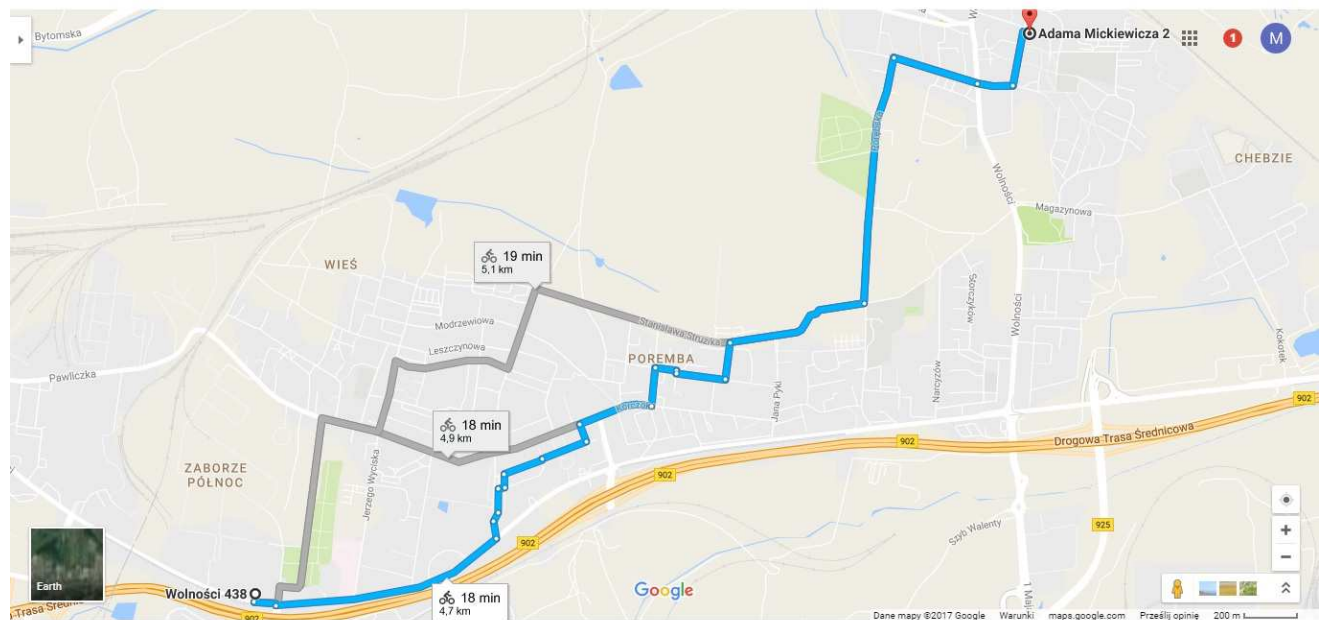

Szczegółowy opis trasy rowerowej podczas wyprawy

Etap XII - 72 km

1. Komisariat Policji III w Zabrze, 41-800 Zabrze, ul. Wolności 438

Komisariat Policji I w Rudzie Śląskiej, 41-700 Ruda Śląska, ul. Mickiewicza 2

Długość trasy 4,7 km

2. Komisariat Policji I w Rudzie Śląskiej

Komenda Miejska Policji w Rudzie Śląskiej, 41-709 Ruda Śląska, ul. Hallera 9

Długość trasy 4,7 km

3. Komenda Miejska Policji w Rudzie Śląskiej

Komisariat Policji IV w Rudzie Śląskiej, 41-710 Ruda Śląska, ul. Różyckiego 32

Długość trasy 2,7 km

6. Komisariat Policji V w Rudzie Śląskiej

Komisariat Policji III w Rudzie Śląskiej, 41-707 Ruda Śląska, ul. Solna 4

Długość trasy 3,9 km