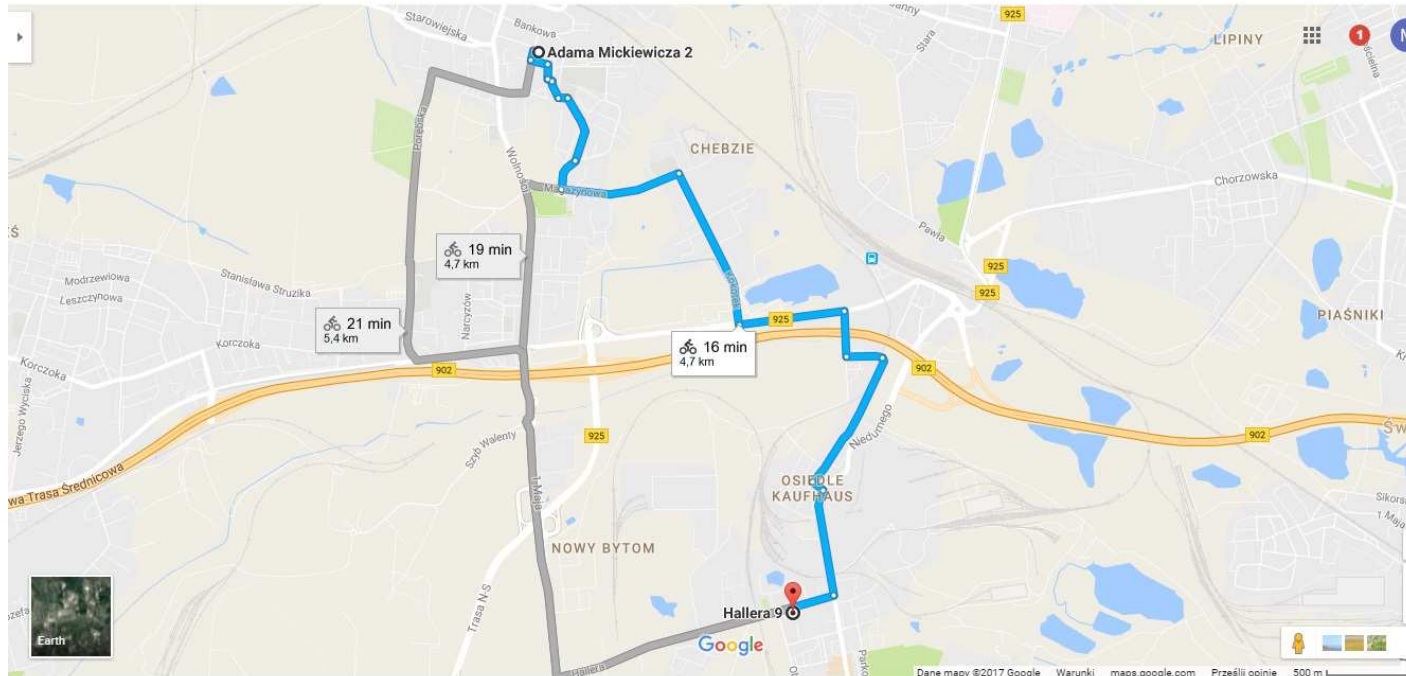

Szczegółowy opis trasy rowerowej podczas wyprawy

Etap XII - 72 km

1. Komisariat Policji III w Zabrze, 41-800 Zabrze, ul. Wolności 438

Komisariat Policji I w Rudzie Śląskiej, 41-700 Ruda Śląska, ul. Mickiewicza 2

Długość trasy 4,7 km

2. Komisariat Policji I w Rudzie Śląskiej

Komenda Miejska Policji w Rudzie Śląskiej, 41-709 Ruda Śląska, ul. Hallera 9

Długość trasy 4,7 km

3. Komenda Miejska Policji w Rudzie Śląskiej

Komisariat Policji IV w Rudzie Śląskiej, 41-710 Ruda Śląska, ul. Różyckiego 32

Długość trasy 2,7 km

6. Komisariat Policji V w Rudzie Śląskiej

Komisariat Policji III w Rudzie Śląskiej, 41-707 Ruda Śląska, ul. Solna 4

Długość trasy 8,3 km

7. Komisariat Policji III w Rudzie Śląskiej

Komisariat Policji I w Chorzowie, 41-506 Chorzów, ul. Batorego 19

Długość trasy 4,1 km

8. Komisariat Policji I w Chorzowie

Komenda Miejska Policji w Świętochłowicach, 41-600 Świętochłowice, ul. Wojska Polskiego 16C