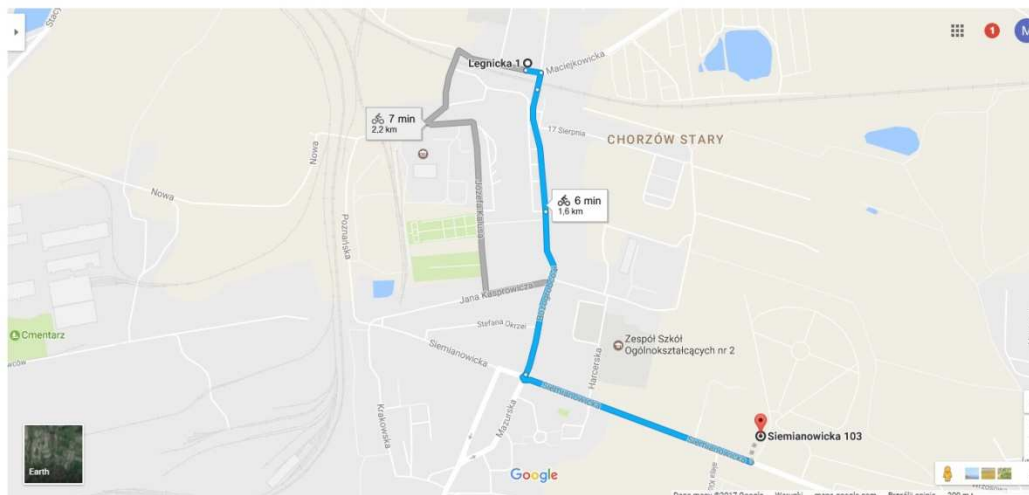

Komisariat Policji IV w Rudzie Śląskiej, 41-710 Ruda Śląska, ul. Różyckiego 32

Długość trasy 2,7 km

6. Komisariat Policji V w Rudzie Śląskiej

Komisariat Policji III w Rudzie Śląskiej, 41-707 Ruda Śląska, ul. Solna 4

Długość trasy 8,3 km

7. Komisariat Policji III w Rudzie Śląskiej

Komisariat Policji I w Chorzowie, 41-506 Chorzów, ul. Batorego 19

Długość trasy 4,1 km

8. Komisariat Policji I w Chorzowie

Komenda Miejska Policji w Świętochłowicach, 41-600 Świętochłowice, ul. Wojska Polskiego 16C

Długość trasy 2,4 km

9. Komenda Miejska Policji w Świętochłowicach

Komisariat Policji II w Chorzowie, 41-500 Chorzów, ul. Moniuszki 11

Długość trasy 3,8 km

10. Komisariat Policji II w Chorzowie ⇨

Komenda Miejska Policji w Chorzowie, 41-503 Chorzów, ul. Legnicka 1

Długość trasy 2,8 km

11. Komenda Miejska Policji w Chorzowie ⇨

Posterunek Konny Policji w Chorzowie, 41-503 Chorzów, ul. Siemianowicka 103

Długość trasy 1,3 km

12. Posterunek Konny Policji w Chorzowie

Komisariat Policji VII w Katowicach, 40-873 Katowice, ul. Tysiąclecia 5