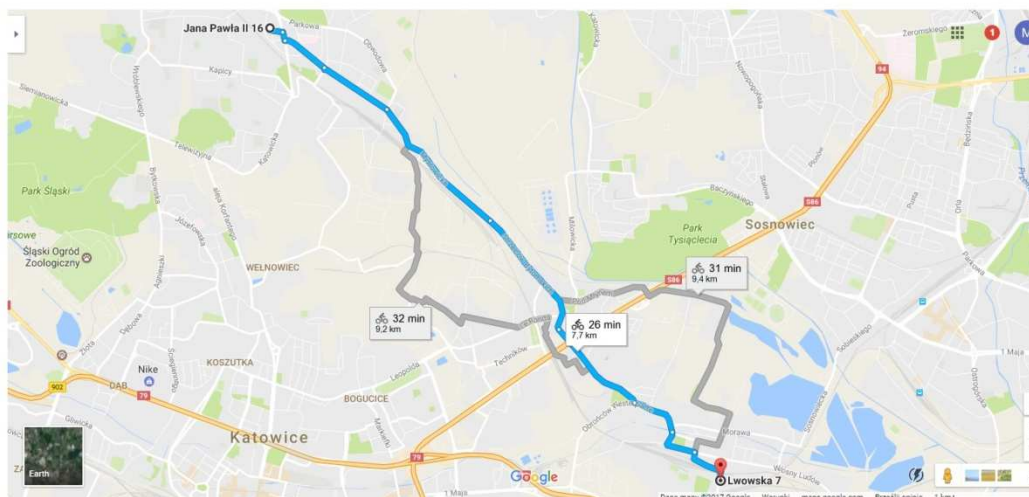

Długość trasy 8,3 km

7. Komisariat Policji III w Rudzie Śląskiej

Komisariat Policji I w Chorzowie, 41-506 Chorzów, ul. Batorego 19

Długość trasy 4,1 km

8. Komisariat Policji I w Chorzowie

Komenda Miejska Policji w Świętochłowicach, 41-600 Świętochłowice, ul. Wojska Polskiego 16C

Długość trasy 2,8 km

11. Komenda Miejska Policji w Chorzowie ⇨

Posterunek Konny Policji w Chorzowie, 41-503 Chorzów, ul. Siemianowicka 103

Długość trasy 1,3 km

12. Posterunek Konny Policji w Chorzowie

Komisariat Policji VII w Katowicach, 40-873 Katowice, ul. Tysiąclecia 5

Długość trasy 3,7 km

13. Komisariat Policji VII w Katowicach

Komisariat Policji II w Katowicach, 40-134 Katowice, ul. Iłakowiczówny 2

Długość trasy 3,8 km

14. Komisariat Policji II w Katowicach

Komenda Miejska Policji w Siemianowicach Śląskich, 41-100 Siemianowice Śląskie, ul. Jana Pawła II 16

Długość trasy 5,6 km

15. Komenda Miejska Policji w Siemianowicach Śląskich

Komisariat Policji V w Katowicach, 40-379 Katowice, ul. Lwowska 7

Długość trasy 7,7 km

16. Komisariat Policji V w Katowicach

Komisariat Policji I w Sosnowcu, 41-200 Sosnowiec, ul. Piłsudskiego 32