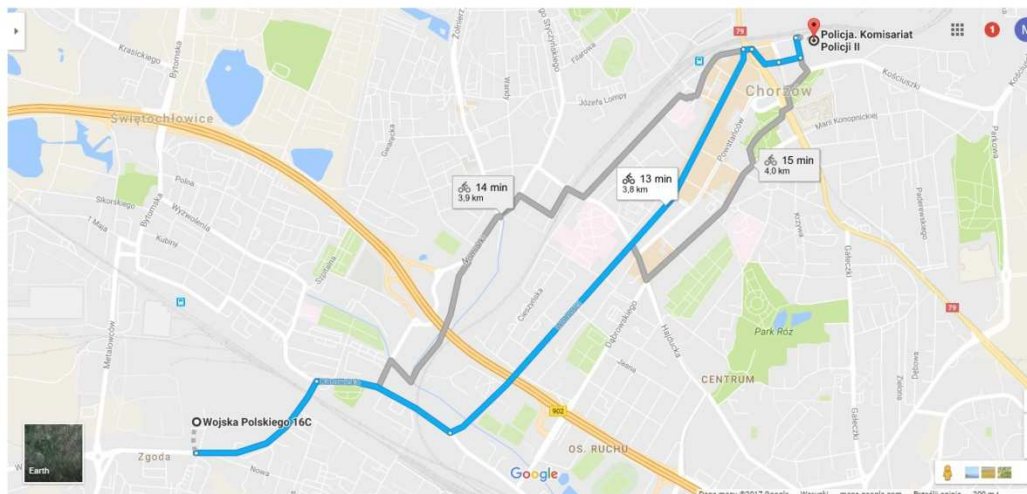

Szczegółowy opis trasy rowerowej podczas wyprawy

Etap XII - 72 km

1. Komisariat Policji III w Zabrze, 41-800 Zabrze, ul. Wolności 438

Komisariat Policji I w Rudzie Śląskiej, 41-700 Ruda Śląska, ul. Mickiewicza 2

Komisariat Policji IV w Rudzie Śląskiej, 41-710 Ruda Śląska, ul. Różyckiego 32

Długość trasy 2,7 km

6. Komisariat Policji V w Rudzie Śląskiej

Komisariat Policji III w Rudzie Śląskiej, 41-707 Ruda Śląska, ul. Solna 4

Długość trasy 8,3 km

7. Komisariat Policji III w Rudzie Śląskiej

Komisariat Policji I w Chorzowie, 41-506 Chorzów, ul. Batorego 19

Długość trasy 4,1 km

8. Komisariat Policji I w Chorzowie

Komenda Miejska Policji w Świętochłowicach, 41-600 Świętochłowice, ul. Wojska Polskiego 16C

Długość trasy 2,4 km

9. Komenda Miejska Policji w Świętochłowicach

Komisariat Policji II w Chorzowie, 41-500 Chorzów, ul. Moniuszki 11

Długość trasy 3,8 km

10. Komisariat Policji II w Chorzowie ⇨

Komenda Miejska Policji w Chorzowie, 41-503 Chorzów, ul. Legnicka 1