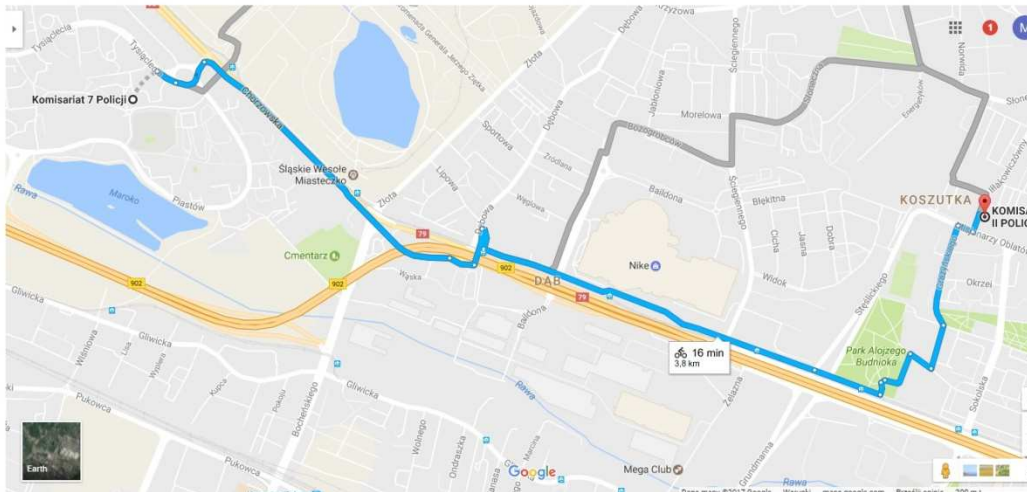

Długość trasy 8,3 km

7. Komisariat Policji III w Rudzie Śląskiej

Komisariat Policji I w Chorzowie, 41-506 Chorzów, ul. Batorego 19

Długość trasy 4,1 km

8. Komisariat Policji I w Chorzowie

Komenda Miejska Policji w Świętochłowicach, 41-600 Świętochłowice, ul. Wojska Polskiego 16C

Długość trasy 2,4 km

9. Komenda Miejska Policji w Świętochłowicach

Komisariat Policji II w Chorzowie, 41-500 Chorzów, ul. Moniuszki 11

Długość trasy 3,8 km

10. Komisariat Policji II w Chorzowie ⇨

Komenda Miejska Policji w Chorzowie, 41-503 Chorzów, ul. Legnicka 1

Długość trasy 2,8 km

11. Komenda Miejska Policji w Chorzowie ⇨

Posterunek Konny Policji w Chorzowie, 41-503 Chorzów, ul. Siemianowicka 103

Długość trasy 1,3 km

12. Posterunek Konny Policji w Chorzowie

Komisariat Policji VII w Katowicach, 40-873 Katowice, ul. Tysiąclecia 5

Długość trasy 3,7 km

13. Komisariat Policji VII w Katowicach

Komisariat Policji II w Katowicach, 40-134 Katowice, ul. Iłakowiczówny 2

Długość trasy 3,8 km

14. Komisariat Policji II w Katowicach

Komenda Miejska Policji w Siemianowicach Śląskich, 41-100 Siemianowice Śląskie, ul. Jana Pawła II 16