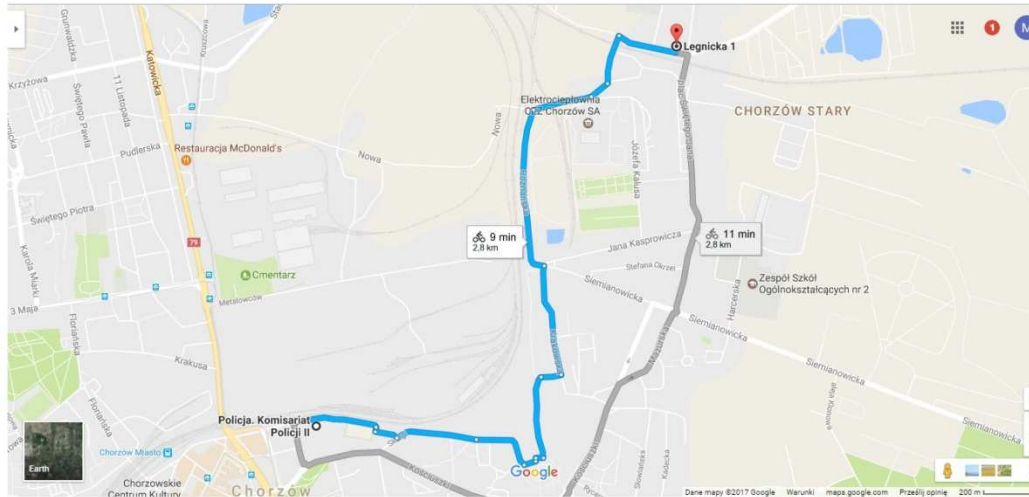

Komisariat Policji IV w Rudzie Śląskiej, 41-710 Ruda Śląska, ul. Różyckiego 32

Długość trasy 2,7 km

6. Komisariat Policji V w Rudzie Śląskiej

Komisariat Policji III w Rudzie Śląskiej, 41-707 Ruda Śląska, ul. Solna 4

Długość trasy 8,3 km

7. Komisariat Policji III w Rudzie Śląskiej

Komisariat Policji I w Chorzowie, 41-506 Chorzów, ul. Batorego 19

Długość trasy 4,1 km

8. Komisariat Policji I w Chorzowie

Komenda Miejska Policji w Świętochłowicach, 41-600 Świętochłowice, ul. Wojska Polskiego 16C

Długość trasy 2,4 km

9. Komenda Miejska Policji w Świętochłowicach

Komisariat Policji II w Chorzowie, 41-500 Chorzów, ul. Moniuszki 11

Długość trasy 3,8 km

10. Komisariat Policji II w Chorzowie ⇨

Komenda Miejska Policji w Chorzowie, 41-503 Chorzów, ul. Legnicka 1

Długość trasy 2,8 km

11. Komenda Miejska Policji w Chorzowie ⇨

Posterunek Konny Policji w Chorzowie, 41-503 Chorzów, ul. Siemianowicka 103

Długość trasy 1,3 km

12. Posterunek Konny Policji w Chorzowie

Komisariat Policji VII w Katowicach, 40-873 Katowice, ul. Tysiąclecia 5