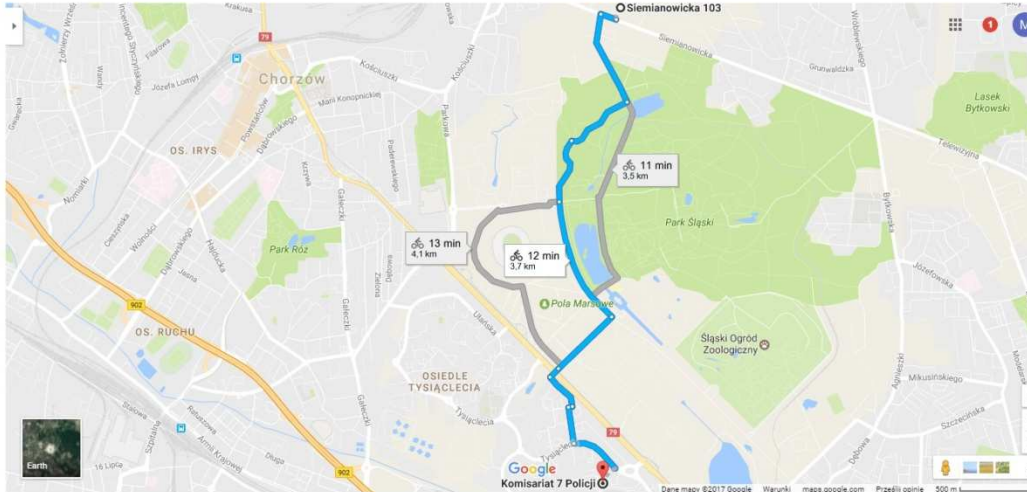

Długość trasy 8,3 km

7. Komisariat Policji III w Rudzie Śląskiej

Komisariat Policji I w Chorzowie, 41-506 Chorzów, ul. Batorego 19

Długość trasy 4,1 km

8. Komisariat Policji I w Chorzowie

Komenda Miejska Policji w Świętochłowicach, 41-600 Świętochłowice, ul. Wojska Polskiego 16C

Długość trasy 2,4 km

9. Komenda Miejska Policji w Świętochłowicach

Komisariat Policji II w Chorzowie, 41-500 Chorzów, ul. Moniuszki 11

Długość trasy 3,8 km

10. Komisariat Policji II w Chorzowie ⇨

Komenda Miejska Policji w Chorzowie, 41-503 Chorzów, ul. Legnicka 1

Długość trasy 2,8 km

11. Komenda Miejska Policji w Chorzowie ⇨

Posterunek Konny Policji w Chorzowie, 41-503 Chorzów, ul. Siemianowicka 103

Długość trasy 1,3 km

12. Posterunek Konny Policji w Chorzowie

Komisariat Policji VII w Katowicach, 40-873 Katowice, ul. Tysiąclecia 5

Długość trasy 3,7 km

13. Komisariat Policji VII w Katowicach

Komisariat Policji II w Katowicach, 40-134 Katowice, ul. Iłakowiczówny 2

Długość trasy 3,8 km

14. Komisariat Policji II w Katowicach

Komenda Miejska Policji w Siemianowicach Śląskich, 41-100 Siemianowice Śląskie, ul. Jana Pawła II 16