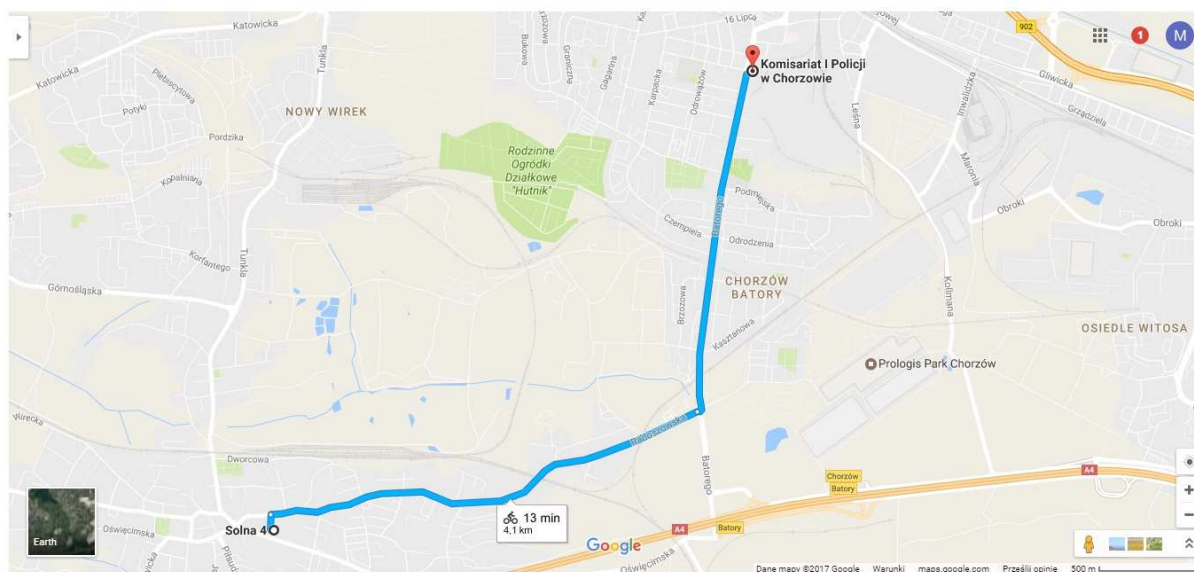

Szczegółowy opis trasy rowerowej podczas wyprawy

Etap XII - 72 km

1. Komisariat Policji III w Zabrze, 41-800 Zabrze, ul. Wolności 438

Komisariat Policji I w Rudzie Śląskiej, 41-700 Ruda Śląska, ul. Mickiewicza 2

Długość trasy 4,7 km

2. Komisariat Policji I w Rudzie Śląskiej

Komenda Miejska Policji w Rudzie Śląskiej, 41-709 Ruda Śląska, ul. Hallera 9

Długość trasy 4,7 km

3. Komenda Miejska Policji w Rudzie Śląskiej

Komisariat Policji IV w Rudzie Śląskiej, 41-710 Ruda Śląska, ul. Różyckiego 32

Długość trasy 2,7 km

6. Komisariat Policji V w Rudzie Śląskiej

Komisariat Policji III w Rudzie Śląskiej, 41-707 Ruda Śląska, ul. Solna 4

Długość trasy 8,3 km

7. Komisariat Policji III w Rudzie Śląskiej

Komisariat Policji I w Chorzowie, 41-506 Chorzów, ul. Batorego 19

Długość trasy 4,1 km

8. Komisariat Policji I w Chorzowie

Komenda Miejska Policji w Świętochłowicach, 41-600 Świętochłowice, ul. Wojska Polskiego 16C